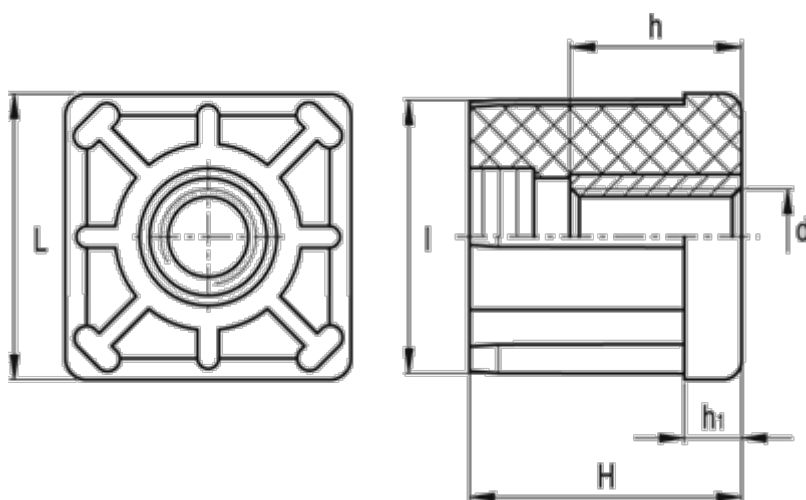

Varenummer: 2310320162
Beskrivelse: E+G Gevindbøsning
NDX.Q-60x2.0-M10

Mål

d	= M10	Udvendig rørstørrelse = 60
h	= 10	Vægt (g) = 98
H	= 45	
h1	= 10	
Indvendig rørstørrelse	= 56.0	
l	= 56.0	
L	= 60	
Rørvæg tykkelse	= 2.0	